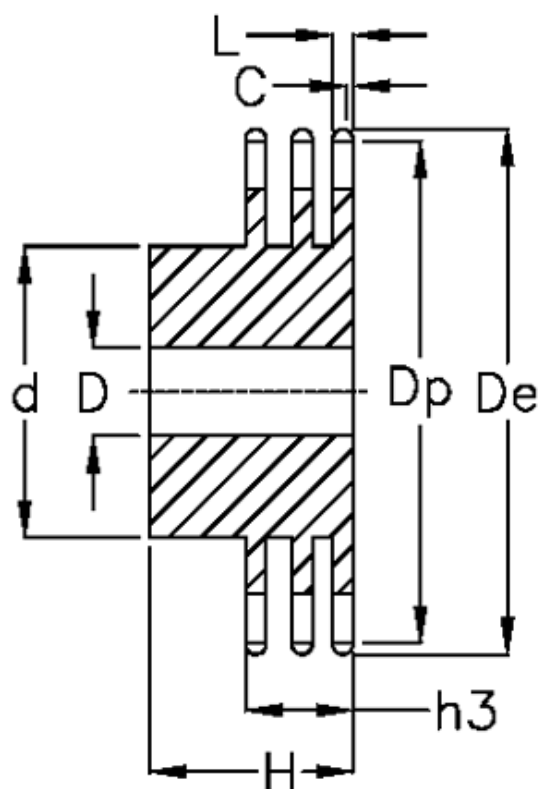

Varenummer: 616013010033  
Beskrivelse: Navhjul 24 B-3 Z=33 triplex  
forboret

## Mål

Antal tænder	= 33
C	= 4
d	= *170
D	= 40±0,5
De	= 415.8
Dp	= 400.81
For kædebetegnelse	= 24 B-3
For kæde størrelse	= 1 1/2" x 1"

H	= 150
h3	= 120.3
L	= 23.6